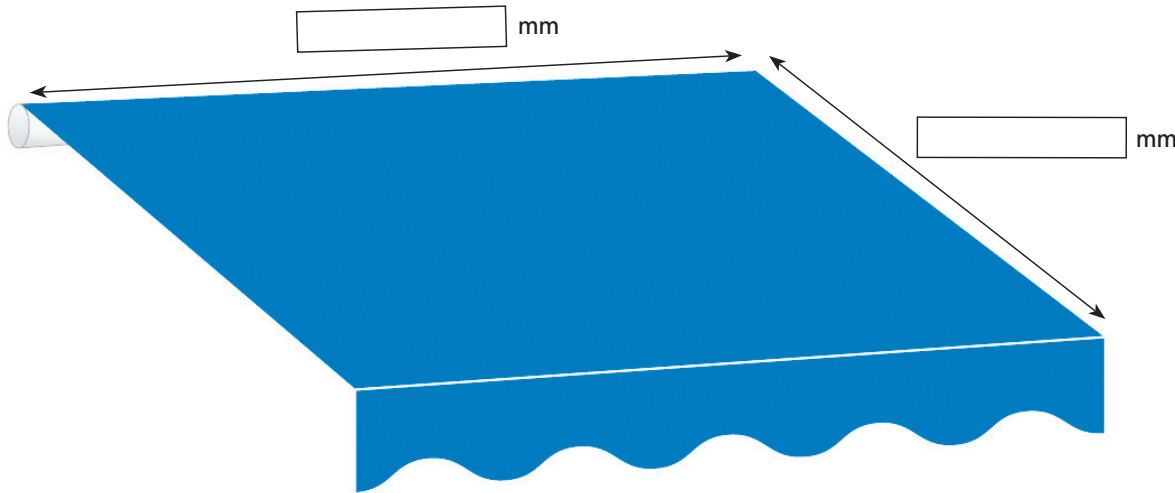

Les dimensions sont exprimées en mm, aucun jeu n'est déduit par La Vénitienne à la fabrication.

BON DE COMMANDE DEVIS

TOILE SEULE BANNE

FACTURATION :

LIVRAISON :

6 Allée des Grands Champs Z.I. de Souillac
16200 JARNAC Tél : 05 45 81 62 14
info@la-venitienne.fr - www.la-venitienne.fr

DATE :

REF :

QUANTITE

COLORIS DE LA TOILE

REF :

FINITION HAUTE

Jonc diamètre mm

Brut de coupe

Fourreau mm

FINITION BASSE

Jonc diamètre mm

Fourreau mm

FORME DU LAMBREQUIN

Droite

A vagues

Hauteur mm

FINITION HAUTE LAMBREQUIN

Jonc diamètre mm

Fourreau mm