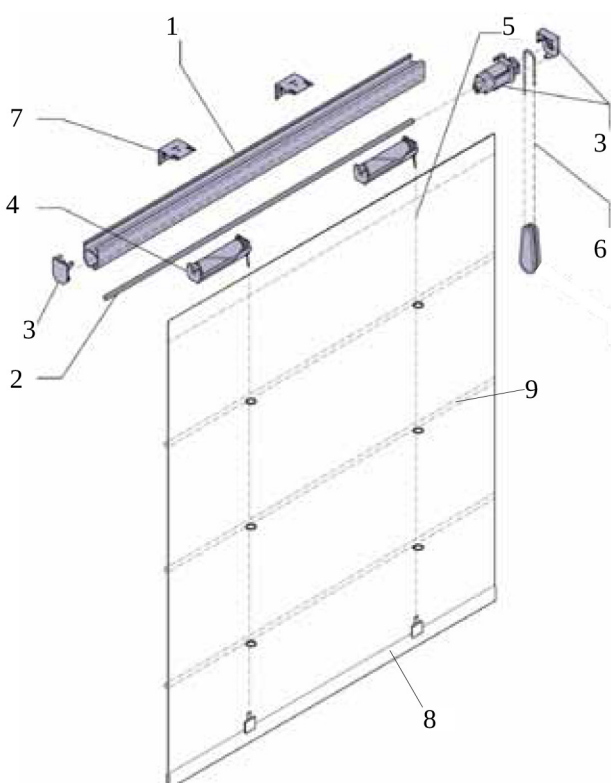

Positionnement des supports et poids tissu supporté

Largeur mini. 340 mm / maxi. 4000 mm
Hauteur mini. 480 mm / maxi. 3000 mm

RAL 9010

Schéma de montage du kit standard

- 01- Profil coffre
- 02 - Axe carré de commande
- 03 - Poulie chaînette 1:1 (max.6kg) ou 1:4 (max.8kg) et embout**
- 04 - Bobine cordon d'élévation
- 05 - Cordon d'élévation (hauteur 3 m par défaut)
- 06 - Chaînette sans fin 1m50
- 07 - Support universel (pose plafond ou murale)
- 08 - Barre de charge 20x3 mm
- 09 - Baleine raidisseur en fibre de verre ø 4 mm (tous les 30 cm sur 3 m de hauteur)