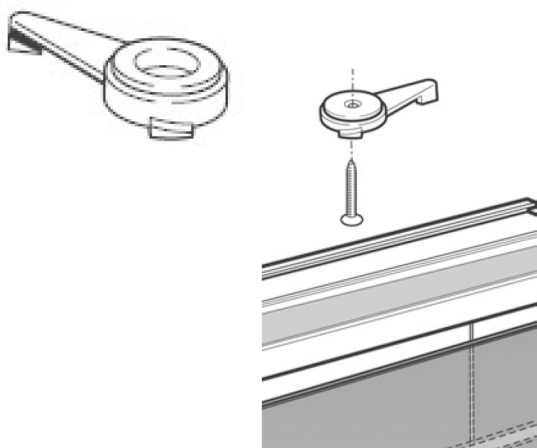

Positionnement des supports et poids tissu supporté

Largeur mini. 340 mm / maxi. 4000 mm
Hauteur mini. 480 mm / maxi. 3000 mm

RAL 9010

Schéma de montage du kit standard

- 01- Profil coffre
- 02 - Axe carré de commande
- 03 - Poulie chaînette 1:1 (max.6kg) ou 1:4 (max.8kg) et embout**
- 04 - Bobine cordon d'élévation
- 05 - Cordon d'élévation (hauteur 3 m par défaut)
- 06 - Chaînette sans fin 1m50
- 07 - Support universel (pose plafond ou murale)
- 08 - Barre de charge 20x3 mm
- 09 - Baleine raidisseur en fibre de verre ø 4 mm (tous les 30 cm sur 3 m de hauteur)

Option - Guidage

Inclinaison maximum 30°.

- 1- Support de fixation câble
- 2 - Applique pour câble (pose de face ou en pontet)
- 3 - Câble perlon ou acier

Options disponibles :

- 4 - Support plafond
- 5 - Support pour fenêtre PVC (sans perçage)
- 6 - Anneaux en acier (conseillés)
- 7 - Baleine raidisseur en fibre de verre \varnothing 4 mm
(tous les 30 cm sur 3 m de hauteur)

Type de fixation

Support plafond type crémaillère

Support discret et invisible après installation.

Support universel

Support en aluminium pour une fixation plafond ou murale.

Support fenêtre PVC

Support sans perçage idéal pour l'installation sur fenêtre PVC afin de maintenir la garantie des fenêtres. Ce support accepte presque tous types de support.