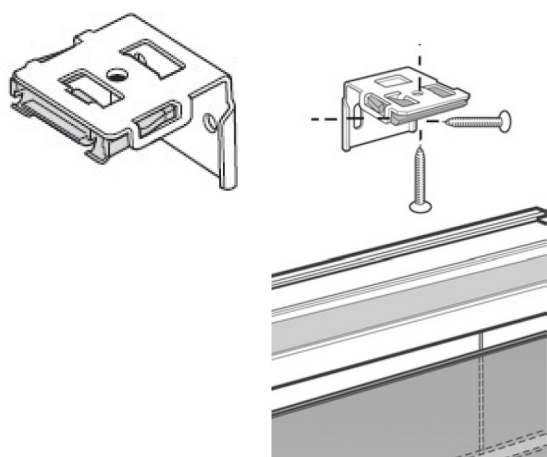

Positionnement des supports et poids tissu supporté

Largeur mini. 340 mm / maxi. 4000 mm
Hauteur mini. 480 mm / maxi. 3000 mm

RAL 9010

Schéma de montage du kit standard

- 01- Profil coffre
- 02 - Axe carré de commande
- 03 - Poulie chaînette 1:1 (max.6kg) ou 1:4 (max.8kg) et embout**
- 04 - Bobine cordon d'élévation
- 05 - Cordon d'élévation (hauteur 3 m par défaut)
- 06 - Chaînette sans fin 1m50
- 07 - Support universel (pose plafond ou murale)
- 08 - Barre de charge 20x3 mm
- 09 - Baleine raidisseur en fibre de verre ø 4 mm (tous les 30 cm sur 3 m de hauteur)

Option - Guidage

Inclinaison maximum 30°.

- 1- Support de fixation câble
- 2 - Applique pour câble (pose de face ou en pontet)
- 3 - Câble perlon ou acier

Options disponibles :

- 4 - Support plafond
- 5 - Support pour fenêtre PVC (sans perçage)
- 6 - Anneaux en acier (conseillés)
- 7 - Baleine raidisseur en fibre de verre \varnothing 4 mm
(tous les 30 cm sur 3 m de hauteur)

Type de fixation

Support plafond type crémaillère

Support discret et invisible après installation.

Support universel

Support en aluminium pour une fixation plafond ou murale.

Support fenêtre PVC

Support sans perçage idéal pour l'installation sur fenêtre PVC afin de maintenir la garantie des fenêtres. Ce support accepte presque tous types de support.