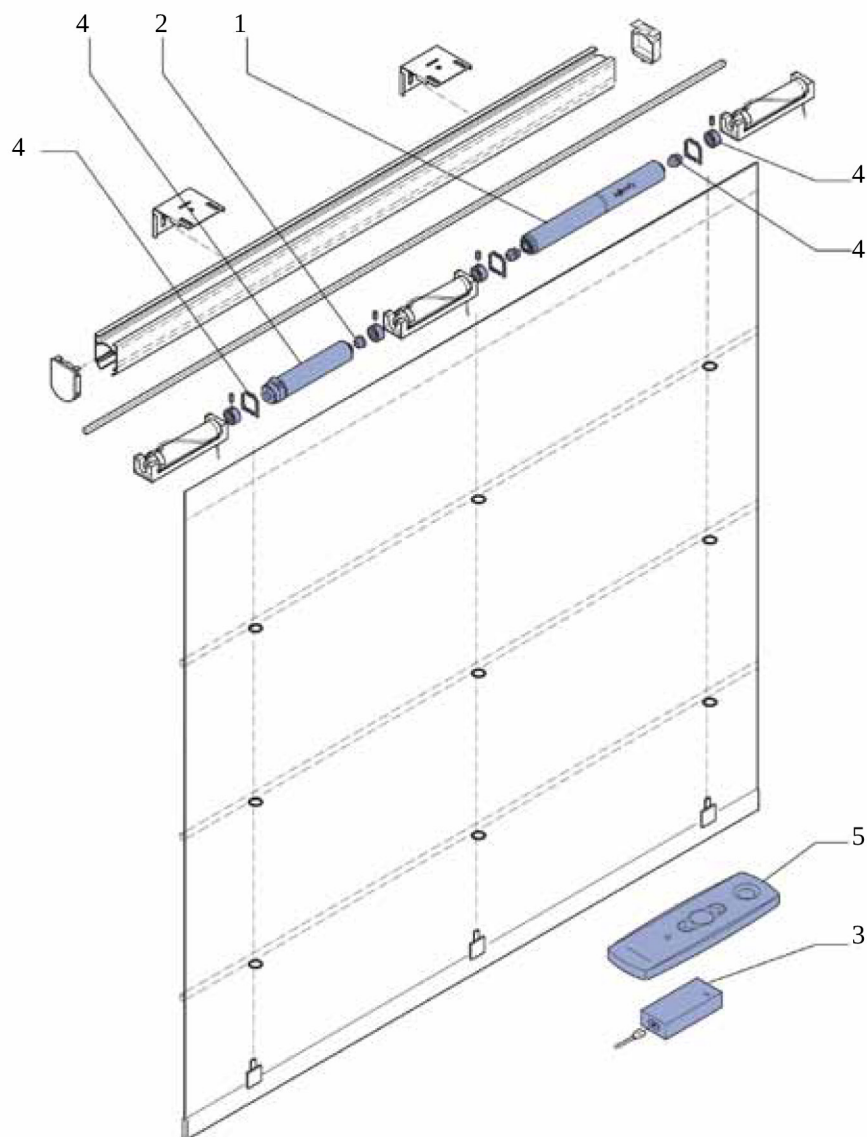

Option - motorisé

Poids max. supporté 6 Kg
Compatible SOMFY

Caractéristiques moteur	
Voltage	12 V
Ampère	0.47 A
Tours/minute	45 rpm
Newton mètre	0.8 Nm
Poids	195 g
Poids max. supporté	6 kg

- 1 - Moteur compatible Somfy
- 2 - Butée mécanique
- 3 - Transformateur
- 4 - Accessoires de maintien du moteur
- 5 - Commande de motorisation radio