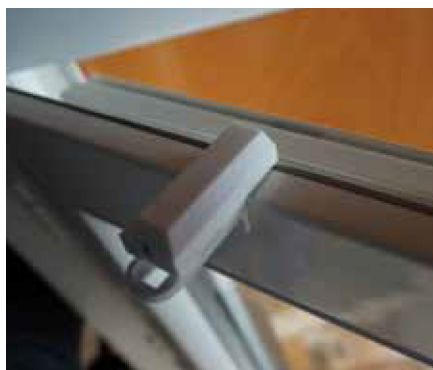

Option - Guidage

Inclinaison maximum 30°.

- 1- Support de fixation câble
- 2 - Applique pour câble (pose de face ou en pontet)
- 3 - Câble perlon ou acier

Options disponibles :

- 4 - Support plafond
- 5 - Support pour fenêtre PVC (sans perçage)
- 6 - Anneaux en acier (conseillés)
- 7 - Baleine raidisseur en fibre de verre \varnothing 4 mm
(tous les 30 cm sur 3 m de hauteur)

Type de fixation

Support plafond type crémaillère

Support discret et invisible après installation.

Support universel

Support en aluminium pour une fixation plafond ou murale.

Support fenêtre PVC

Support sans perçage idéal pour l'installation sur fenêtre PVC afin de maintenir la garantie des fenêtres. Ce support accepte presque tous types de support.