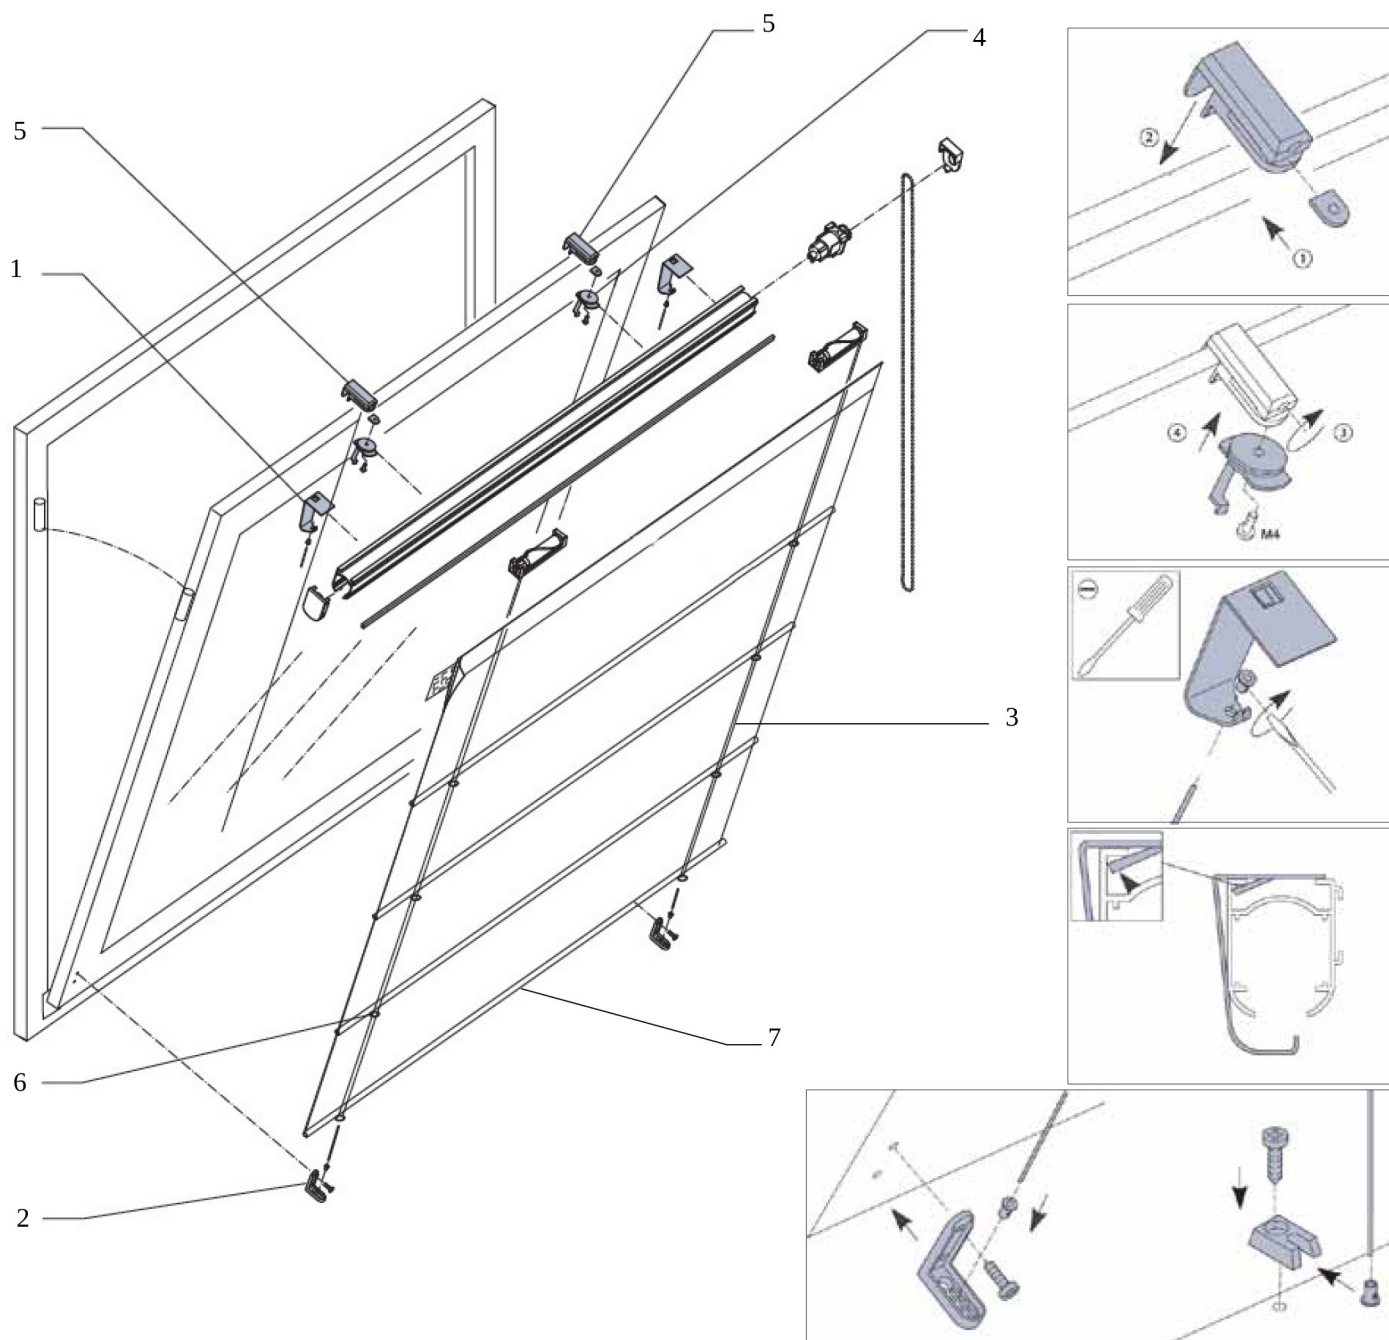

Positionnement des supports et poids tissu supporté

Largeur mini. 340 mm / maxi. 4000 mm
Hauteur mini. 480 mm / maxi. 3000 mm

RAL 9010

Schéma de montage du kit standard

- 01- Profil coffre
- 02 - Axe carré de commande
- 03 - Poulie chaînette 1:1 (max.6kg) ou 1:4 (max.8kg) et embout**
- 04 - Bobine cordon d'élévation
- 05 - Cordon d'élévation (hauteur 3 m par défaut)
- 06 - Chaînette sans fin 1m50
- 07 - Support universel (pose plafond ou murale)
- 08 - Barre de charge 20x3 mm
- 09 - Baleine raidisseur en fibre de verre ø 4 mm (tous les 30 cm sur 3 m de hauteur)

Options disponibles :

- chaînette métal
- support plafond
- support pour fenêtre PVC (sans perçage)
- Guidage câble perlon ou acier (30° inclinaison)
- motorisation
- **poulie avec sécurité enfant intégré 1:1 (max.6kg) ou 1:4 (max.10kg)
- sécurité enfant

Option - Guidage

Inclinaison maximum 30°.

- 1- Support de fixation câble
- 2 - Applique pour câble (pose de face ou en pontet)
- 3 - Câble perlon ou acier

Options disponibles :

- 4 - Support plafond
- 5 - Support pour fenêtre PVC (sans perçage)
- 6 - Anneaux en acier (conseillés)
- 7 - Baleine raidisseur en fibre de verre \varnothing 4 mm
(tous les 30 cm sur 3 m de hauteur)