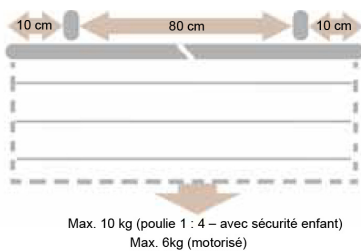

Positionnement des supports et poids tissu supporté

Largeur mini. 340 mm / maxi. 4000 mm
Hauteur mini. 480 mm / maxi. 3000 mm

RAL 9010

Schéma de montage du kit standard

- 01- Profil coffre
- 02 - Axe carré de commande
- 03 - Poulie chaînette 1:1 (max.6kg) ou 1:4 (max.8kg) et embout**
- 04 - Bobine cordon d'élévation
- 05 - Cordon d'élévation (hauteur 3 m par défaut)
- 06 - Chaînette sans fin 1m50
- 07 - Support universel (pose plafond ou murale)
- 08 - Barre de charge 20x3 mm
- 09 - Baleine raidisseur en fibre de verre ø 4 mm (tous les 30 cm sur 3 m de hauteur)