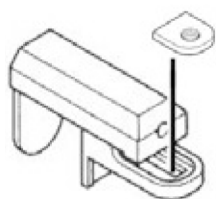

Option - Guidage

Inclinaison maximum 30°.

- 1- Support de fixation câble
- 2 - Applique pour câble (pose de face ou en pontet)
- 3 - Câble perlon ou acier

Options disponibles :

- 4 - Support plafond
- 5 - Support pour fenêtre PVC (sans perçage)
- 6 - Anneaux en acier (conseillés)
- 7 - Baleine raidisseur en fibre de verre \varnothing 4 mm
(tous les 30 cm sur 3 m de hauteur)

Type de fixation

Support plafond type crémaillère

Support discret et invisible après installation.

Support universel

Support en aluminium pour une fixation plafond ou murale.

Support fenêtre PVC

Support sans perçage idéal pour l'installation sur fenêtre PVC afin de maintenir la garantie des fenêtres. Ce support accepte presque tous types de support.

Support PVC

Support PVC + support plafond

Support PVC + support universel